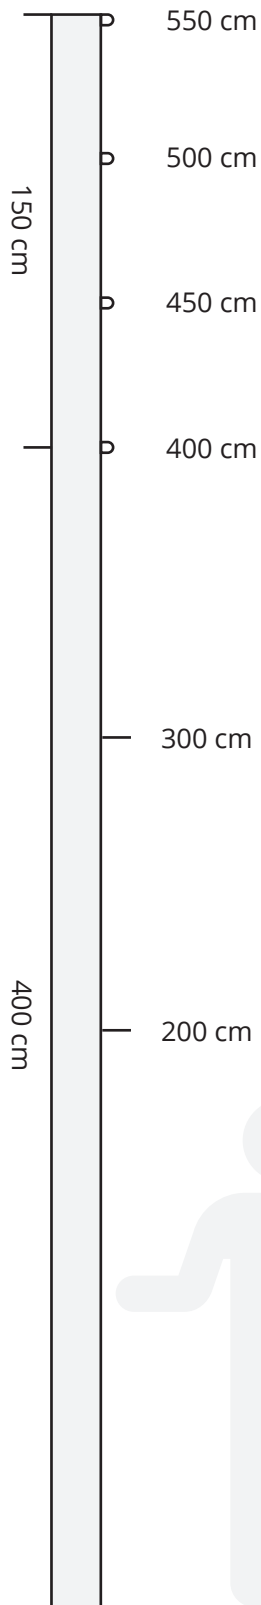

FAHNENMAST

Gesamthöhe 550 cm

4 Ösen im Abstand von 50 cm vorhanden

Bei längeren Fahnen wird mit Kabelbinder befestigt
kein Ausleger

BEISPIEL

Flagge/Bannerstoff Höhe ca. 250 cm