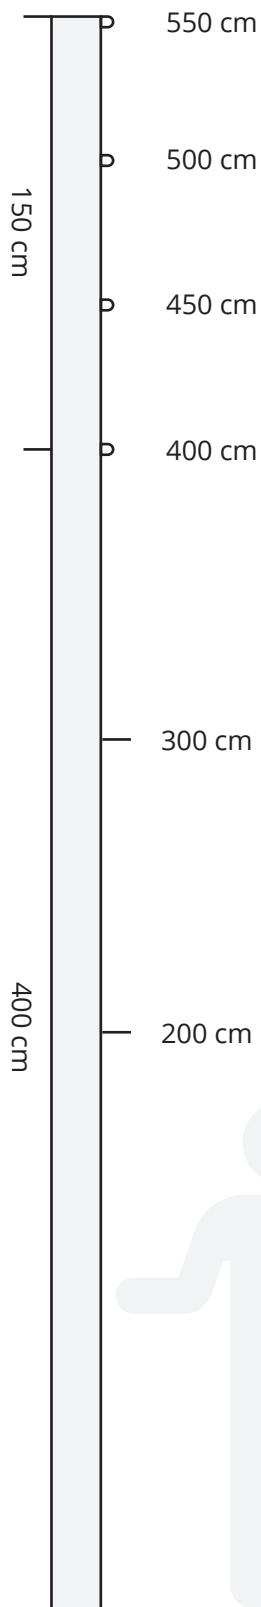

## FAHNENMAST

Gesamthöhe 550 cm

4 Ösen im Abstand von 50 cm vorhanden

Bei längeren Fahnen wird mit Kabelbinder befestigt  
kein Ausleger

## BEISPIEL

Flagge/Bannerstoff Höhe ca. 250 cm